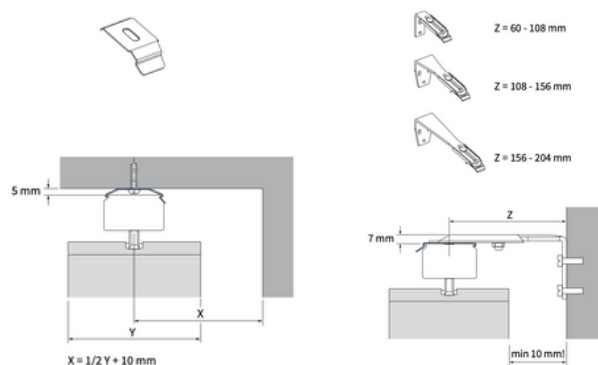

### Producteigenschappen

**Uitvoering:** standaard, erker of trapeze

**Maximale breedte:** 600 cm

**Maximale hoogte:** 300 cm

**Systeemkleuren:** bruin, technisch zilver, wit

**Lamelsoorten:** aluminium of kunststof

**Lamelkleuren:** bijna 100 kleuren

**Bediening:** handmatig (elektrisch optioneel)

**Kindveiligheid:** leverancier hanteert standaard bedieningslengte van 100 cm. Leverancier zorgt ervoor dat het einde van de bediening altijd minimaal 150 cm boven de grond hangt

### Montage

B = totale breedte	0 - 1500 mm	1501 - 2700 mm	2701 - 3900 mm	3901 - 5100 mm	5101 - 6300 mm	6301 - 7000 mm
	2	3	4	5	6	7

'Plafondmontage m.b.v. clip' (links) en  
'Wandmontage m.b.v. afstandsteun'  
(rechts)