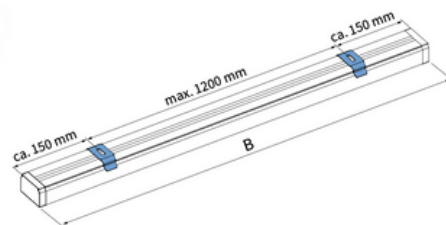

Productinformatie

De Verano verticale lamellen 52 mm zijn weer helemaal populair. Dit type raamdecoratie, ook wel verticale jaloezieën genoemd, bestaat uit verticale stroken van 52 mm breed. Je hebt de keuze uit kunststof of aluminium en bijna 100 verschillende kleuren. De lamellen zijn geschikt voor grotere raampartijen en vochtige ruimtes. Jouw ruimte wordt in één klap sfeervol en decoratief, maar bovenal hebben de verticale lamellen een functionele werking. In gesloten toestand wordt jouw privacy vergroot terwijl ze in open toestand het daglicht doorlaten.

Producteigenschappen

Uitvoering: standaard, erker of trapeze

Maximale breedte: 600 cm

Maximale hoogte: 300 cm

Systeemkleuren: bruin, technisch zilver, wit

Lamelsoorten: aluminium of kunststof

Lamelkleuren: bijna 100 kleuren

Bediening: handmatig (elektrisch optioneel)

Kindveiligheid: leverancier hanteert standaard bedieningslengte van 100 cm. Leverancier zorgt ervoor dat het einde van de bediening altijd minimaal 150 cm boven de grond hangt

Opties: draaistang/koord, geperforeerde lamellen, kettingbediening, middensluiting, middenpakket

Montage

B = totale breedte	0 - 1500 mm	1501 - 2700 mm	2701 - 3900 mm	3901 - 5100 mm	5101 - 6300 mm	6301 - 7000 mm
	2	3	4	5	6	7